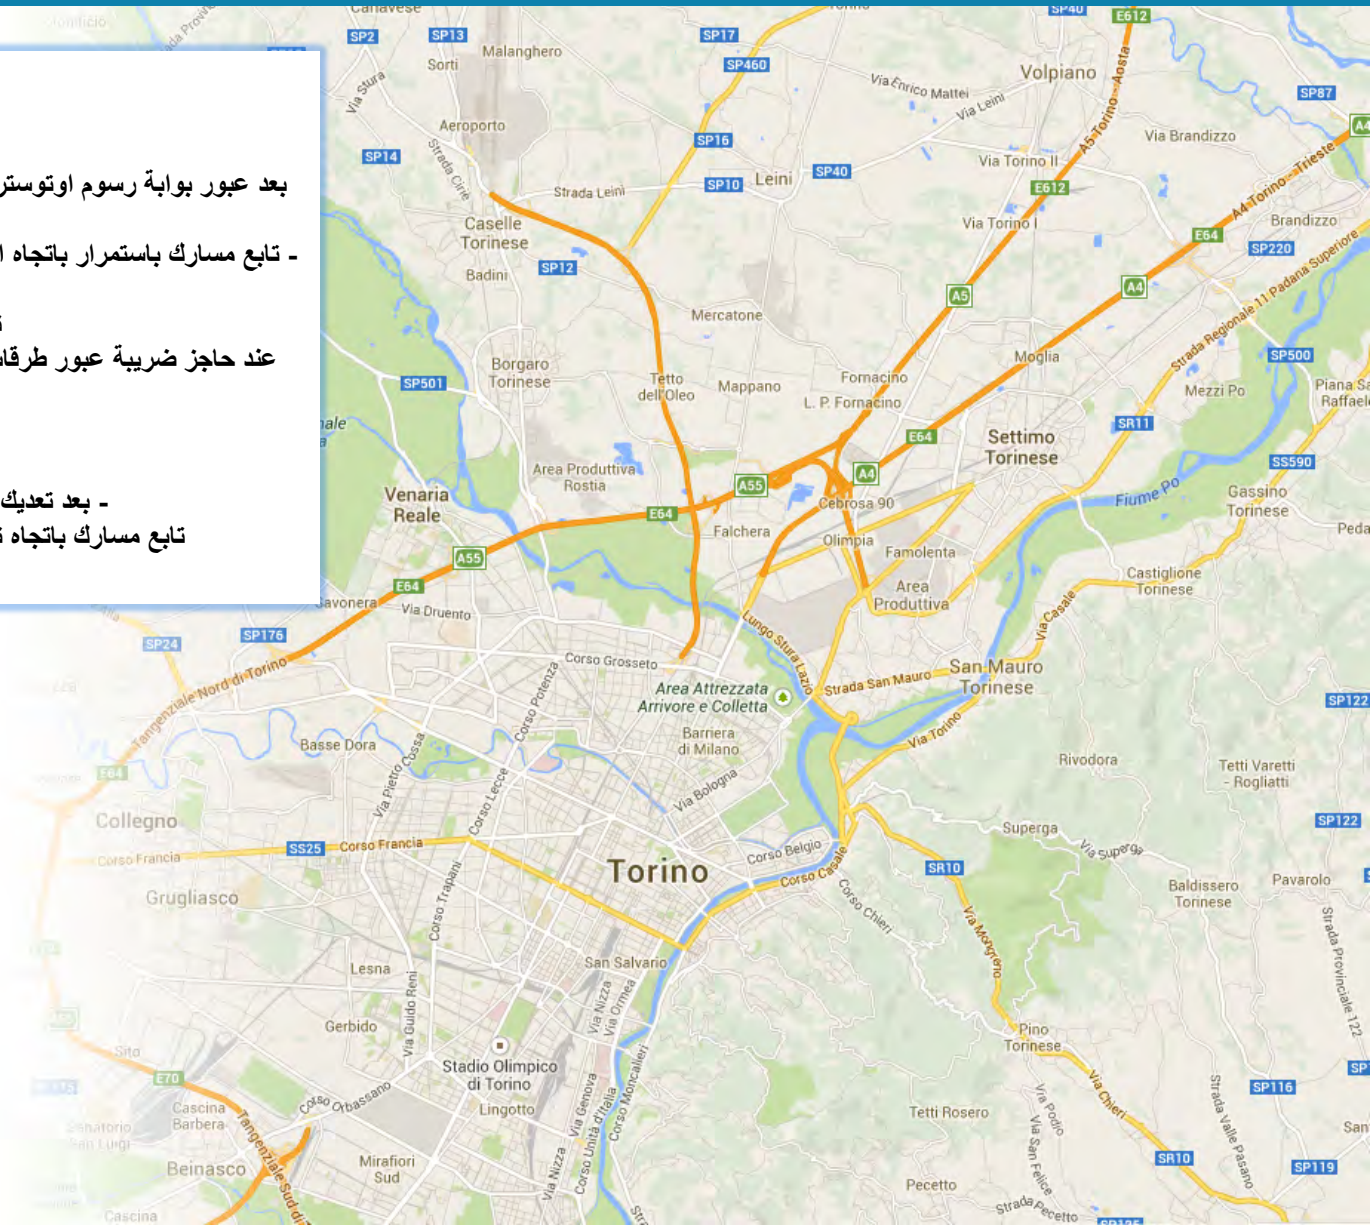

splitting bandknives

LAMEBO s.r.l.

Viale Kennedy - 10040 Leini (TO)

Tel.: +39 011 9910383 • 9910378 • Fax:+39 011 9910424

Skype: Lamebo • lamebo@lamebo.it • www.lamebo.it

AUTOSTRADA

A21بياتشنسنا – تورينو

بعد عبور بوابة رسوم اوتوستراد تورينو، اتجه نحو الطريق السريع الشمالي أي تنجنسياليه نورد، باتجاه أوستا- ميلانو - تابع مسارك باستمرار باتجاه الإشارات التوضيحية لطريق أوستا - ميلانو ونحو الطريق السريع الشمالي أي تنجنسياليه نورد تابع سيرك في طريق تورينو- أوستا باتجاه أوستا عند حاجز ضريبة عبور طرقات تورينو - أوستا أحفظ يمينك و اخرج عند بوابة خروج سيتيمو

A4ميلانو – تورينو

- بعد تعديلك حدود أوتوستراد ميلانو - تورينو عند رونديزونه تابع مسارك باتجاه تورينو لعدة كيلومترات و اخرج عند مفرق سيتيمو

splitting bandknives

LAMEBO s.r.l.

Viale Kennedy - 10040 Leini (TO)

Tel.: +39 011 9910383 • 9910378 • Fax: +39 011 9910424

Skype: Lamebo • lamebo@lamebo.it • www.lamebo.it

تفاصيل الخريطة

عند أول مفرق طرق تواجهه انعطف إلى اليسار، باتجاه لينيه، وبعد قطع الجسر، انعطف من جديد إلى اليسار وكأنتك تريد أن تتجه من جديد نحو الاوتوستراد.
عند أول طريق جانبي انعطف إلى اليمين وذلك عبر شارع كينيدي.
تابع مسارك حتى أول دوار،
ادخل الدوار، وقم بالدوران حوله بمقدار 270°
إن مستودعنا ذا اللون الأبيض و الرمادي بنوافذه الزرقاء ويقع على يمين الدوار