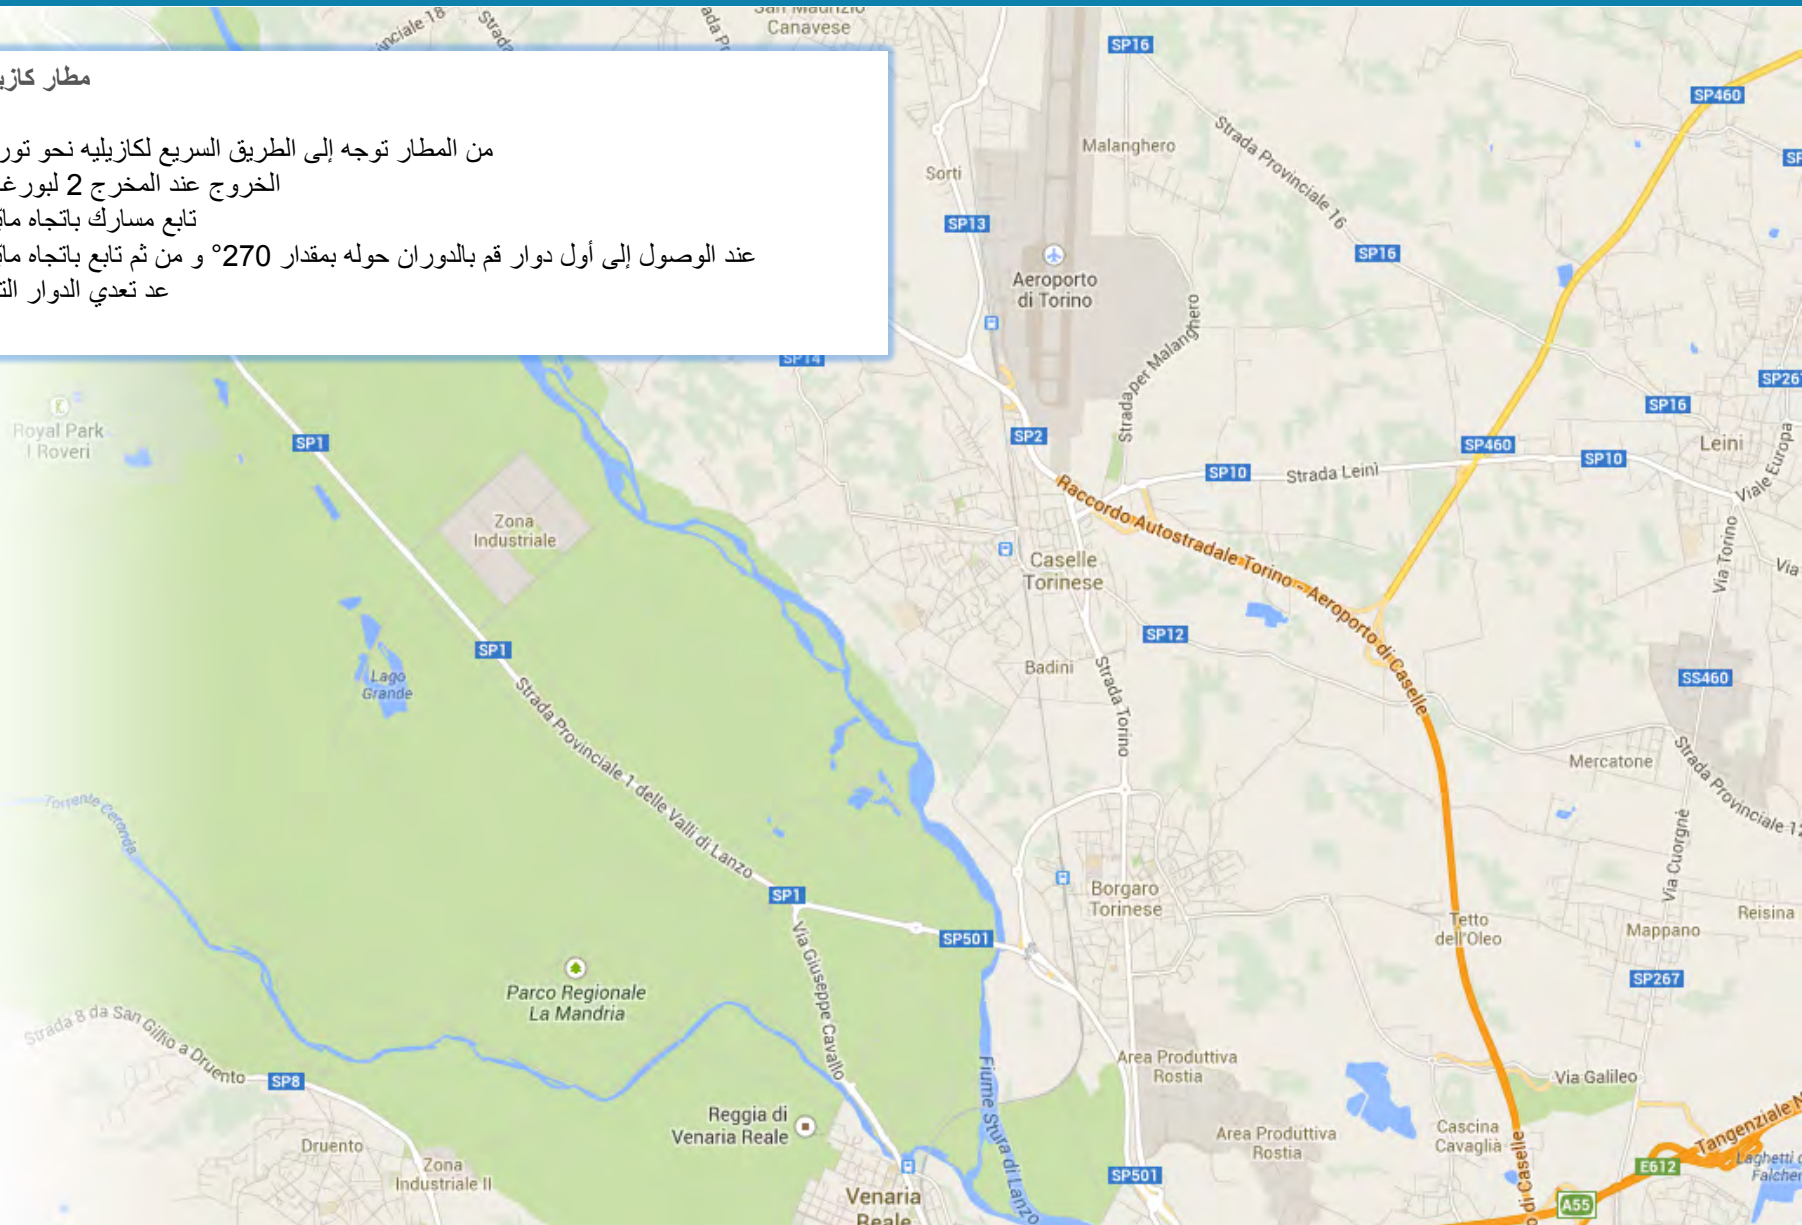

splitting bandknives

LAMEBO s.r.l.

Viale Kennedy - 10040 Leinì (TO)

Tel.: +39 011 9910383 • 9910378 • Fax: +39 011 9910424

Skype: Lamebo • lamebo@lamebo.it • www.lamebo.it

مطار كازيليه

من المطار توجه إلى الطريق السريع لكازيليه نحو تورينو
الخروج عند المخرج 2 لبورغارو
تابع مسارك باتجاه مابانو
عند الوصول إلى أول دوار قم بالدوران حوله بمقدار 270° و من ثم تابع باتجاه مابانو
عد تعدي الدوار التالي

splitting bandknives

LAMEBO s.r.l.

Viale Kennedy - 10040 Leini (TO)

Tel.: +39 011 9910383 • 9910378 • Fax: +39 011 9910424

Skype: Lamebo • lamebo@lamebo.it • www.lamebo.it

اتجه نحو لينييه منطقة ريزينا بعد حوالي كيلومتر و نصف ادخل في شارع جاليليو جاليليه الواقع على يمينك تابع مسارك في هذا الشارع وذلك حتى الوصول إلى الدوار، وقم بتعديبه. إن مستودعنا ذا اللون الأبيض و الرمادي بنوافذه الزرقاء وهو يقع على اليمين