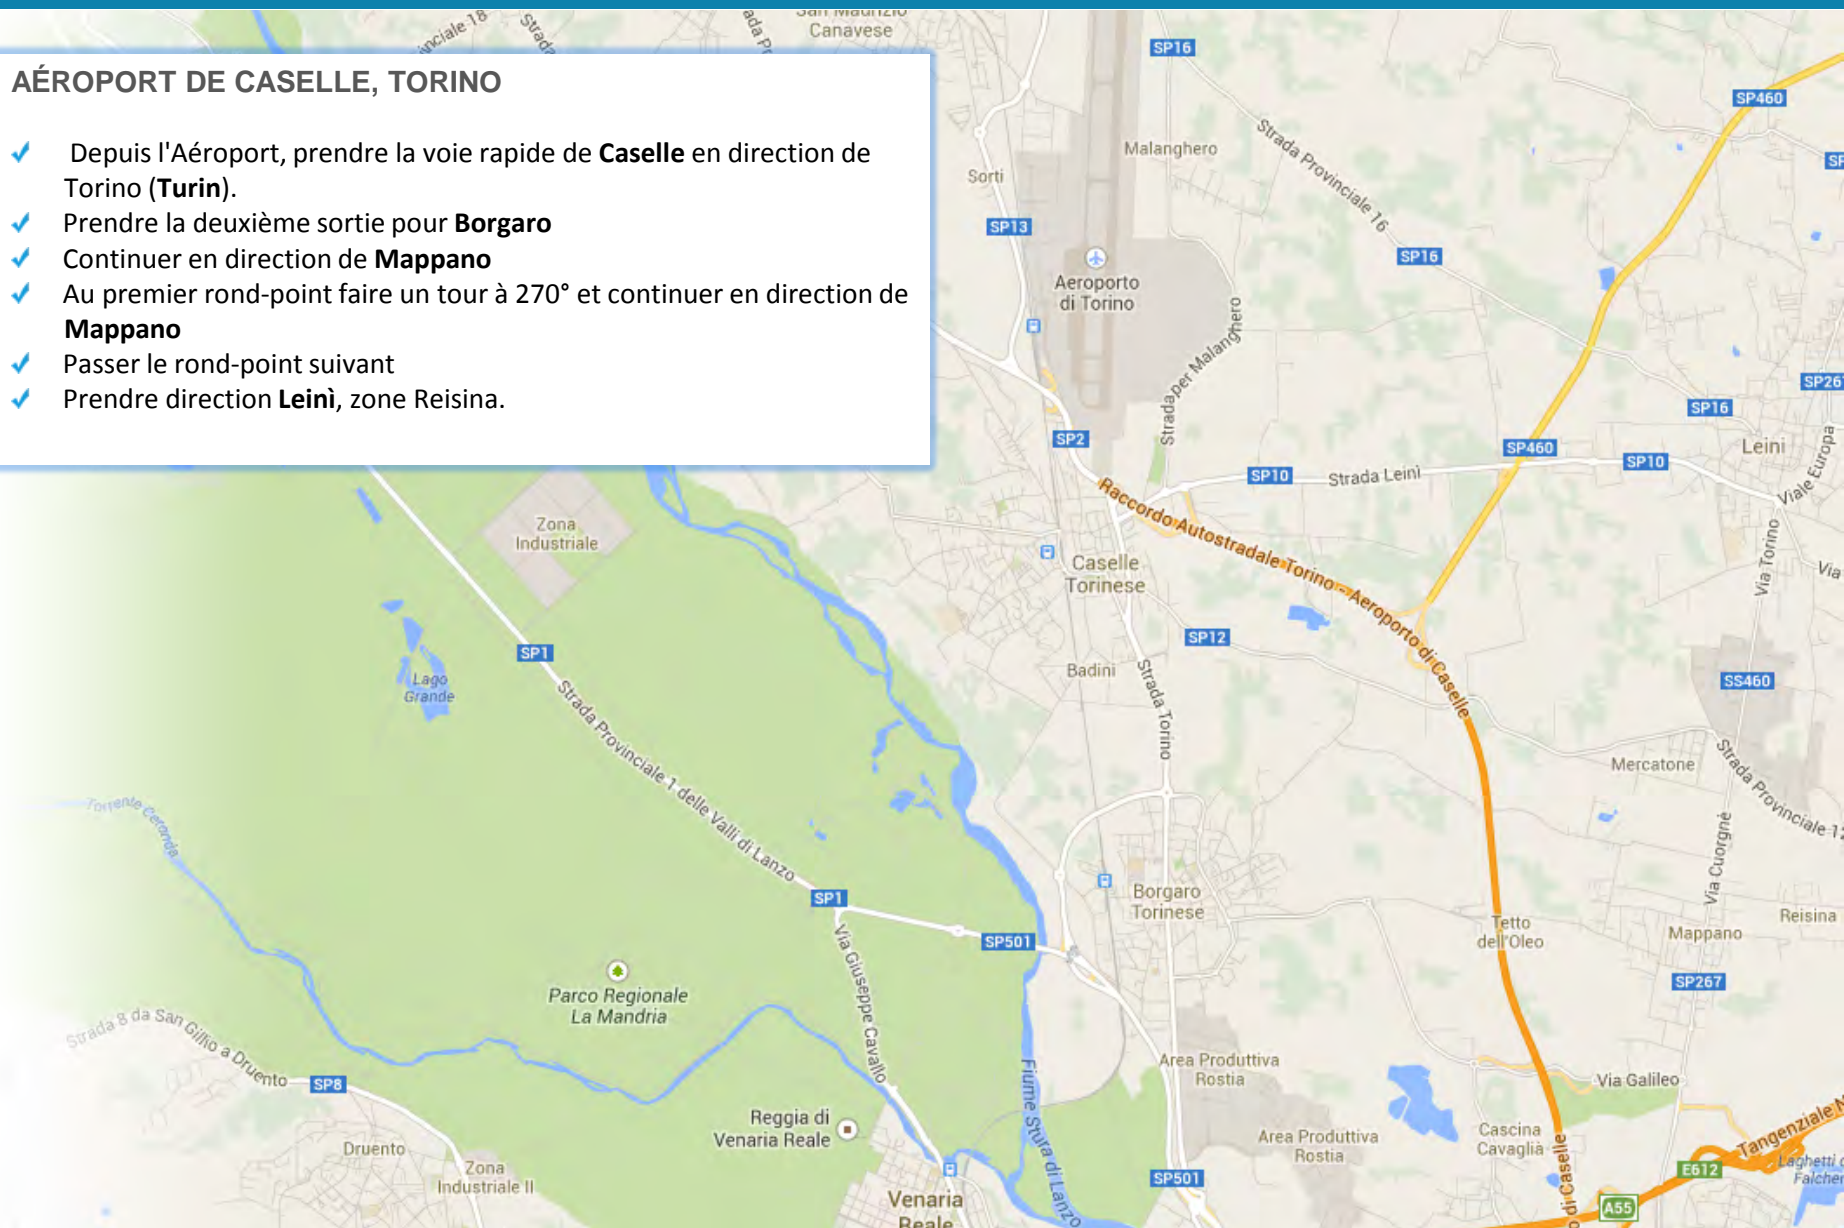

## AÉROPORT DE CASELLE, TORINO

- ✓ Depuis l'Aéroport, prendre la voie rapide de **Caselle** en direction de Torino (**Turin**).
- ✓ Prendre la deuxième sortie pour **Borgaro**
- ✓ Continuer en direction de **Mappano**
- ✓ Au premier rond-point faire un tour à 270° et continuer en direction de **Mappano**
- ✓ Passer le rond-point suivant
- ✓ Prendre direction **Leinì**, zone Reisinga.

## MAP DETAILS

- ✓ Après un kilomètre et demi environ, s'engager sur la *Via Galileo Galilei*, sur votre droite.
- ✓ Continuer la route jusqu'au premier rond-point puis le dépasser.
- ✓ Notre hangar est celui qui est blanc et gris avec les fenêtres bleu-clair sur la gauche du rond-point.