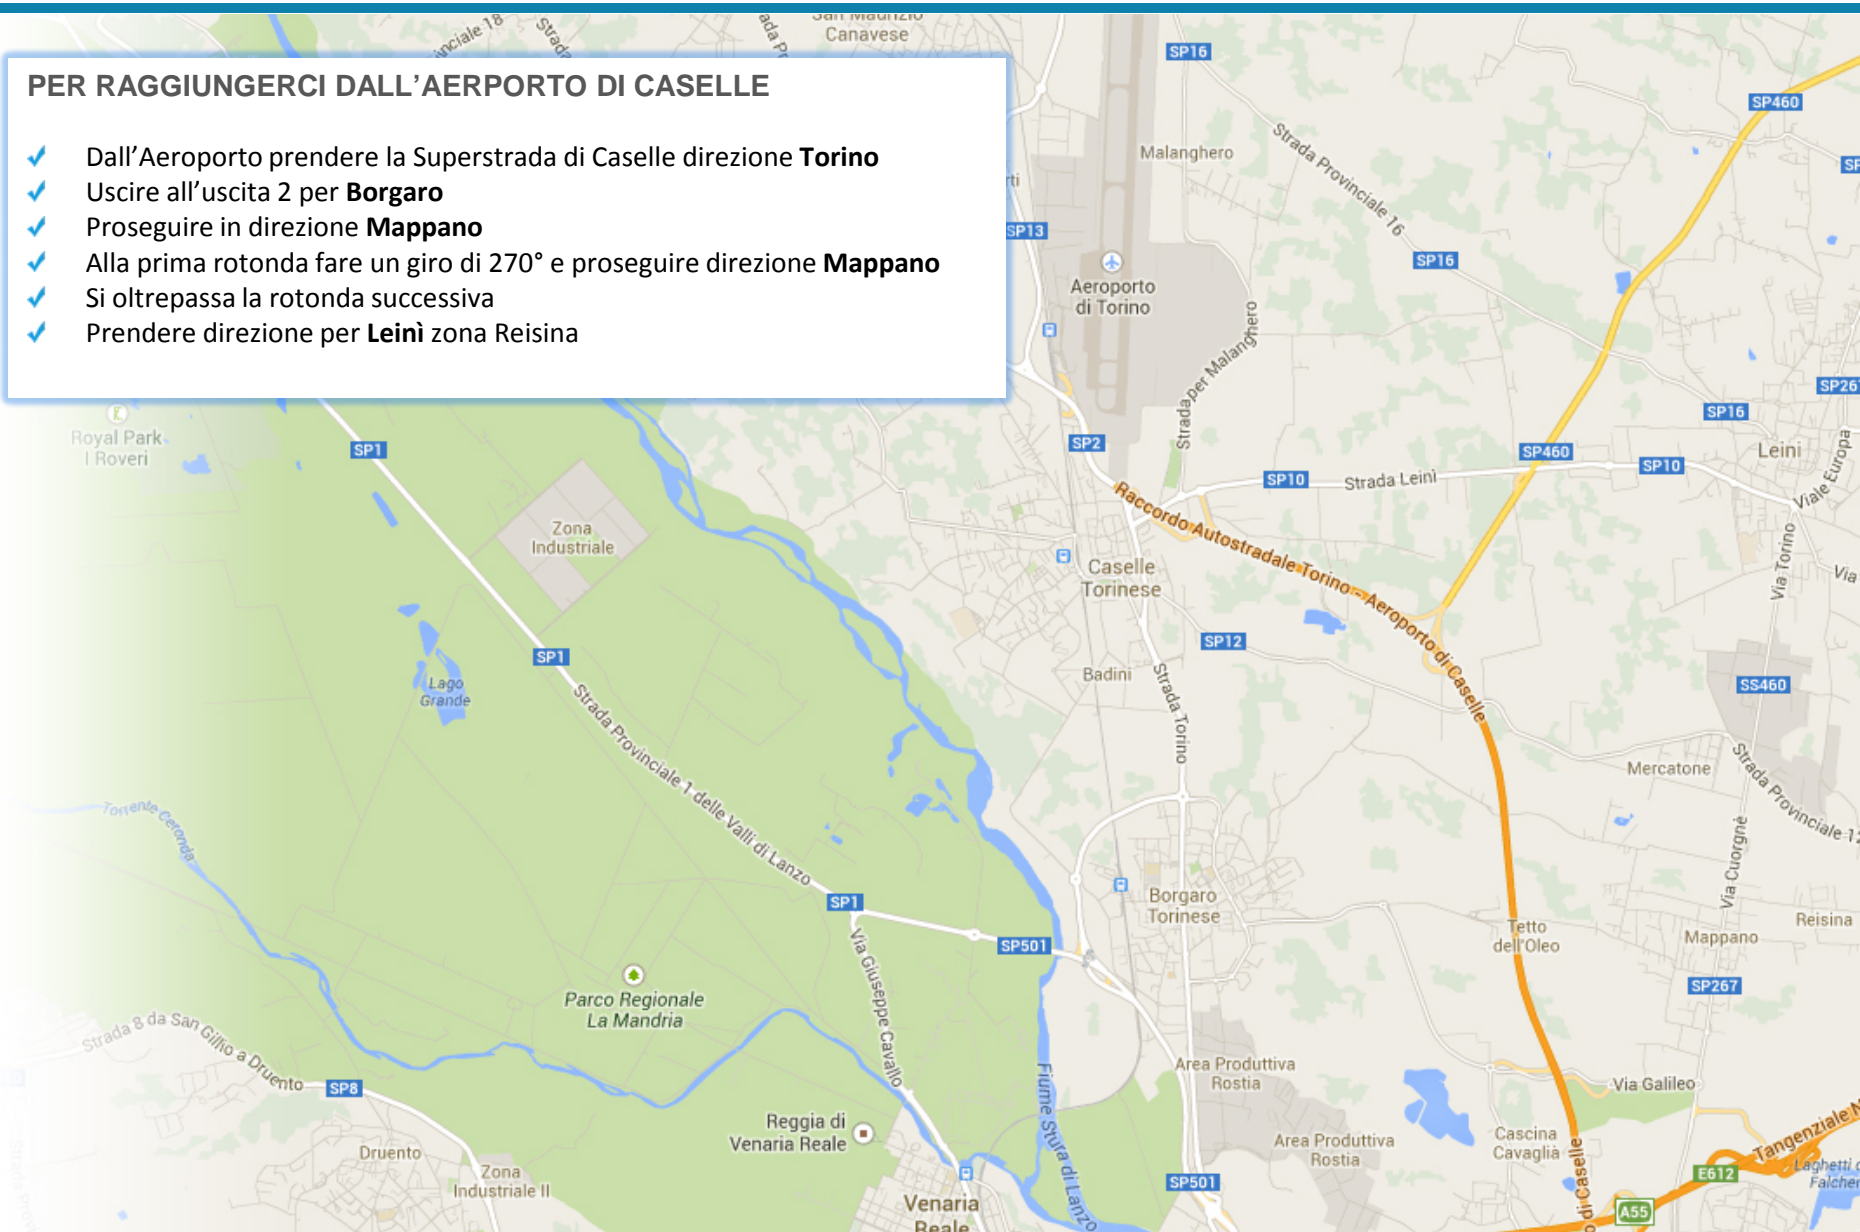

lame a spaccare

LAMEBO s.r.l.

Viale Kennedy - 10040 Leini (TO)

Tel.: +39 011 9910383 • 9910378 • Fax: +39 011 9910424

Skype: Lamebo • lamebo@lamebo.it • www.lamebo.it

PER RAGGIUNGERCI DALL' AEROPORTO DI CASELLE

- ✓ Dall' Aeroporto prendere la Superstrada di Caselle direzione **Torino**
- ✓ Uscire all' uscita 2 per **Borgaro**
- ✓ Proseguire in direzione **Mappano**
- ✓ Alla prima rotonda fare un giro di 270° e proseguire direzione **Mappano**
- ✓ Si oltrepassa la rotonda successiva
- ✓ Prendere direzione per **Leini** zona Reisina

lame a spaccare

LAMEBO s.r.l.

Viale Kennedy - 10040 Leini (TO)

Tel.: +39 011 9910383 • 9910378 • Fax:+39 011 9910424

Skype: Lamebo • lamebo@lamebo.it • www.lamebo.it

DETTAGLI MAPPA

- ✓ Dopo circa un chilometro e mezzo imboccare Via Galileo Galilei sulla destra
- ✓ Proseguire la strada fino ad arrivare alla prima rotonda, oltrepassandola
- ✓ Il nostro capannone è quello bianco e grigio con le finestre azzurre sulla sinistra