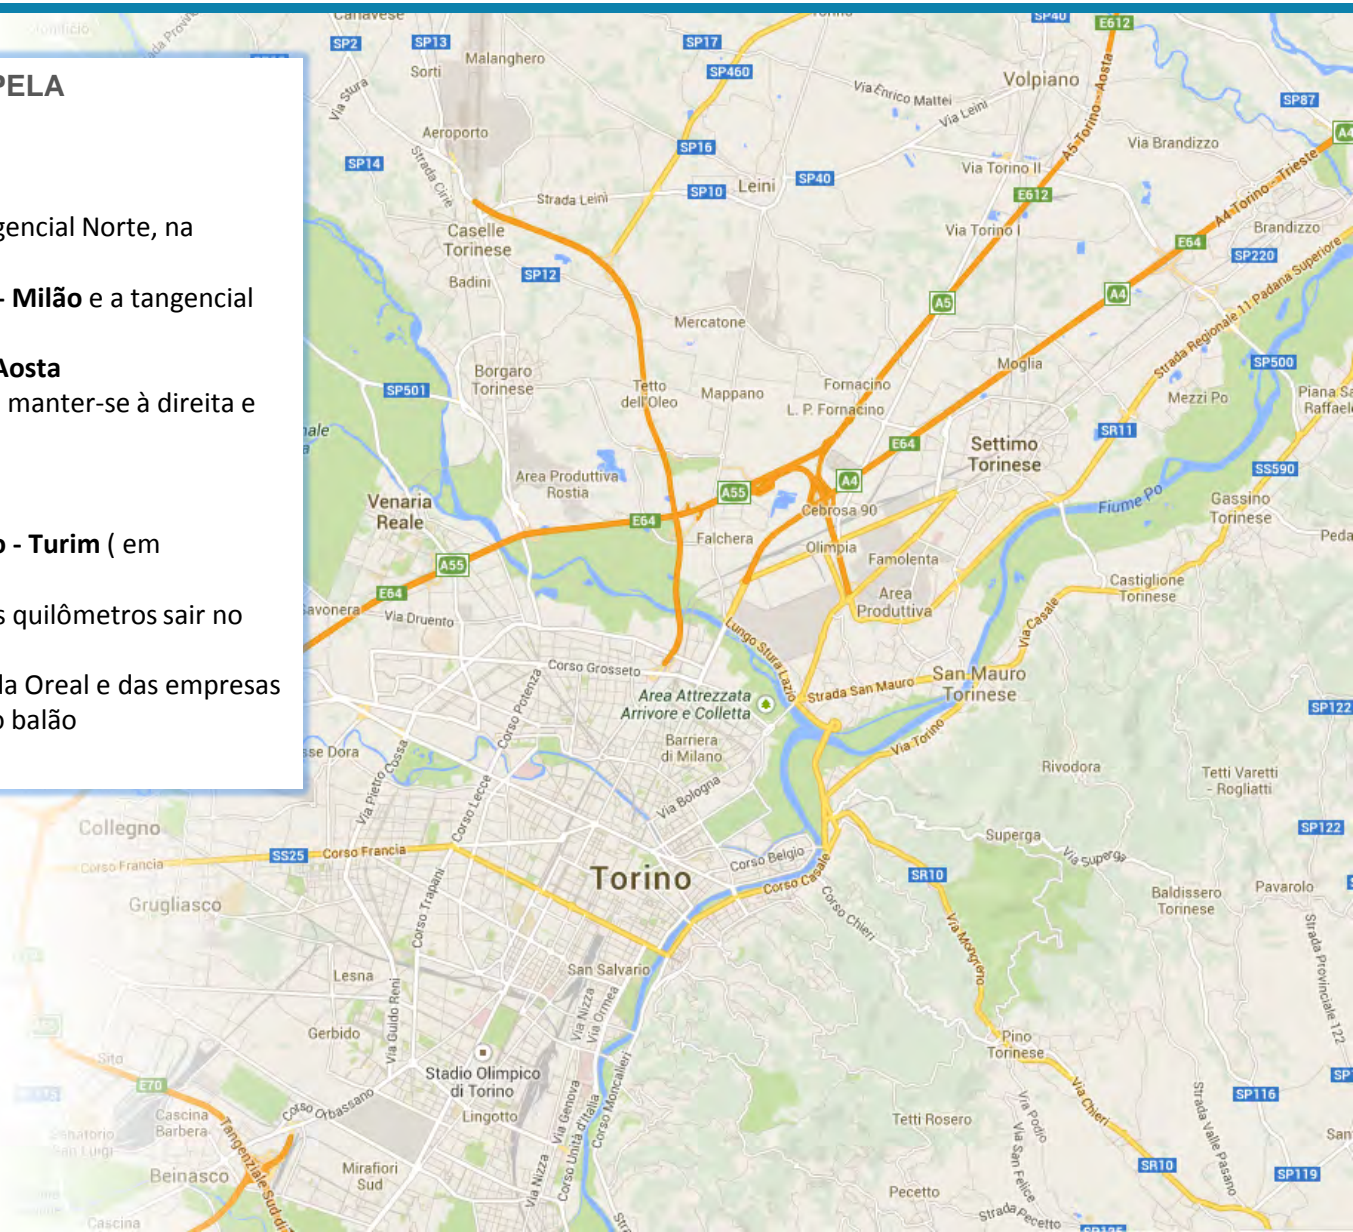

laminas de dividir

LAMEBO s.r.l.

Viale Kennedy - 10040 Leini (TO)

Tel.: +39 011 9910383 • 9910378 • Fax: +39 011 9910424

Skype: Lamebo • lamebo@lamebo.it • www.lamebo.it

PARA CHEGAR ATÉ NÓS VINDO PELA AUTOESTRADA

A21 PIACENZA-TURIM

Depois do guichê de **Turim**, tomar a tangencial Norte, na direção **Aosta-Milão**

Seguir sempre as indicações para **Aosta - Milão** e a tangencial Norte

Continuar para a **Turim - Aosta** direção **Aosta**

Na barreira do pedágio da **Turim - Aosta** manter-se à direita e sair no guichê de **Sétimo**

A4 MILAN-TURIM

Superar a barreira da auto estrada **Milão - Turim** (em **Rondissone**)

Prosseguir em direção **Turim** para alguns quilômetros sair no desvio de **Sétimo**

Tomar a direção **Leini**, passar na frente da Oreal e das empresas de aço Lucchini – estão nos dois lados do balão