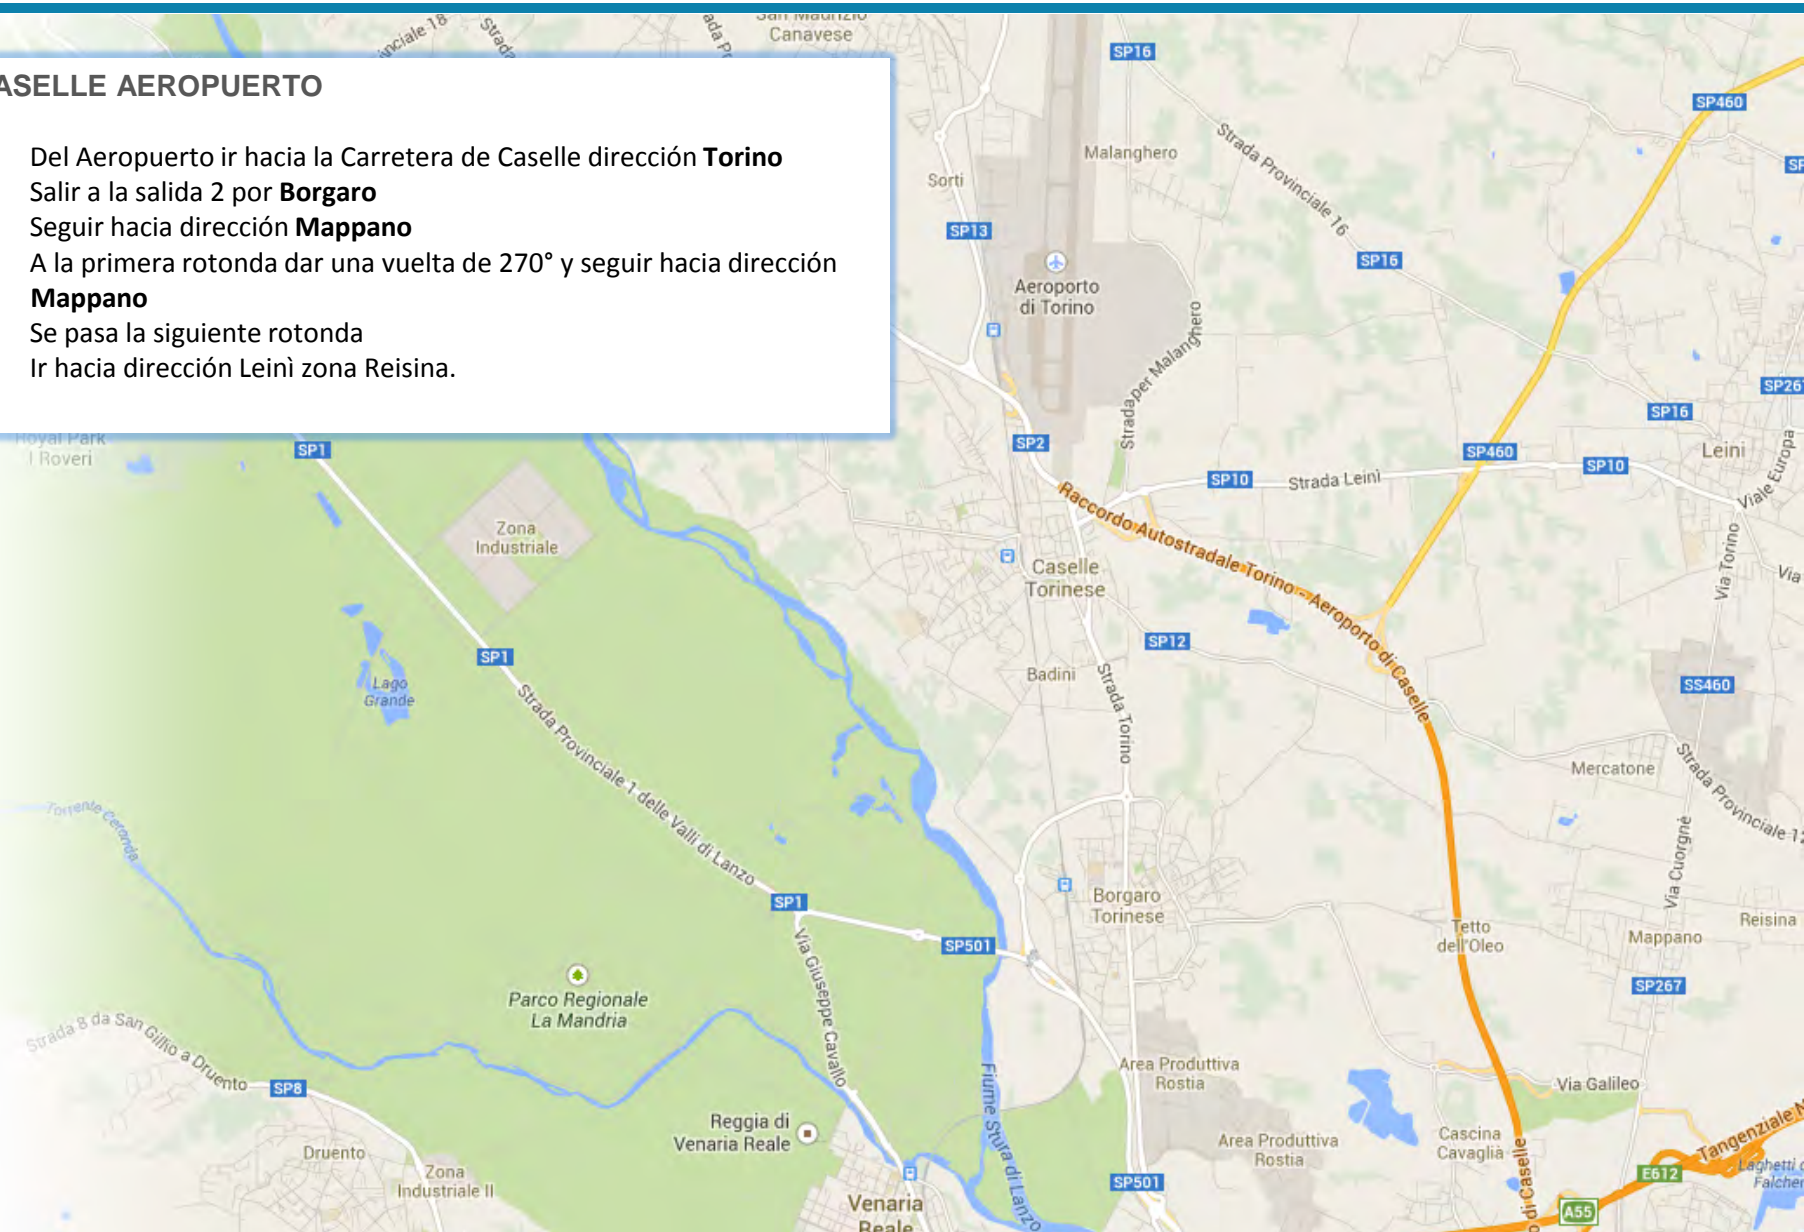

## CASELLE AEROPUERTO

- ✓ Del Aeroporto ir hacia la Carretera de Caselle dirección **Torino**
- ✓ Salir a la salida 2 por **Borgaro**
- ✓ Seguir hacia dirección **Mappano**
- ✓ A la primera rotonda dar una vuelta de 270° y seguir hacia dirección **Mappano**
- ✓ Se pasa la siguiente rotonda
- ✓ Ir hacia dirección Leinì zona Reisina.

## MAP DETAILS

- ✓ Después de un kilómetro y medio aproximadamente ir por *Via Galileo Galilei* a la derecha
- ✓ Seguir la calle hasta llegar a la primera rotonda, pasarla.
- ✓ Nuestra nave es la blanca y gris con las ventanas azules claras a la izquierda