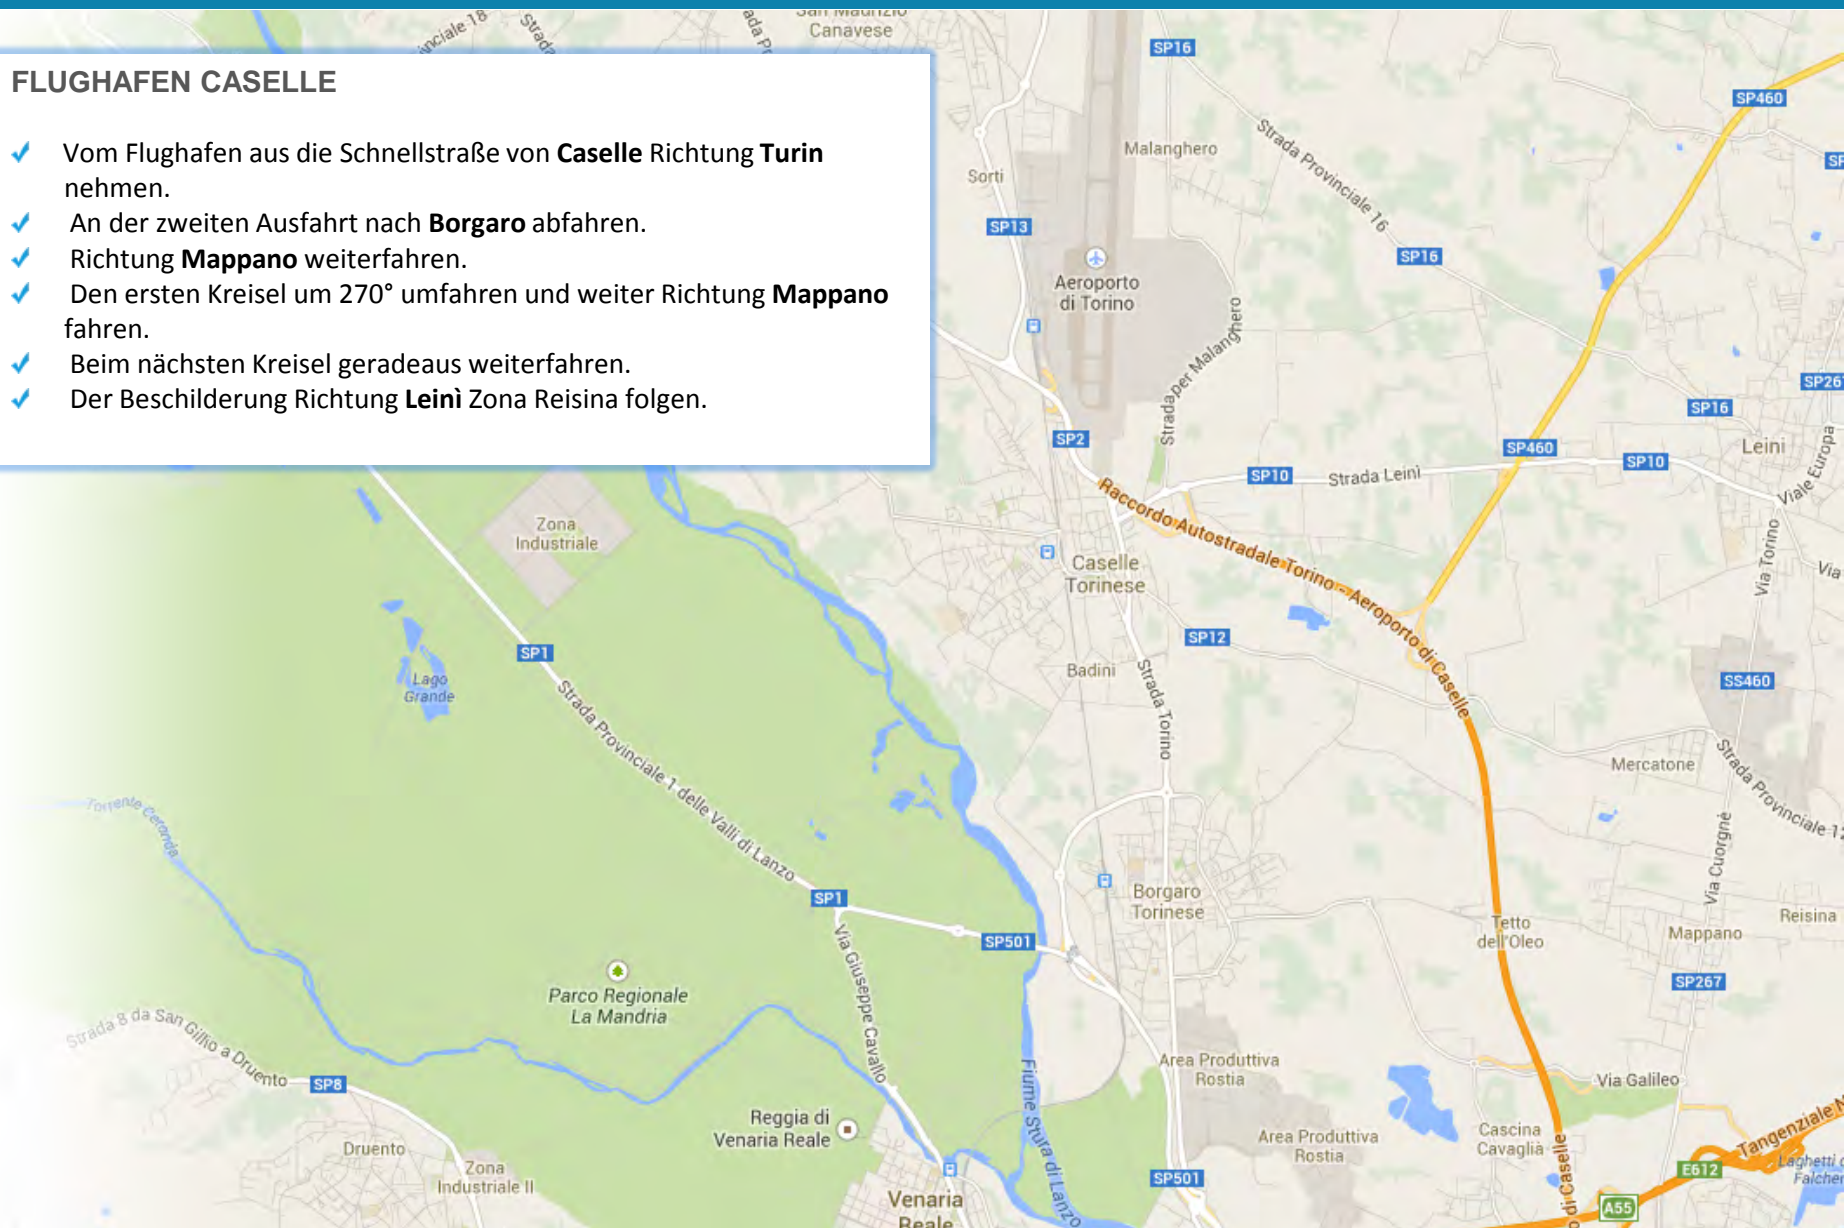

Spaltbandmessehersteller

LAMEBO s.r.l.

Viale Kennedy - 10040 Leini (TO)

Tel.: +39 011 9910383 • 9910378 • Fax: +39 011 9910424

Skype: Lamebo • lamebo@lamebo.it • www.lamebo.it

FLUGHAFEN CASELLE

- ✓ Vom Flughafen aus die Schnellstraße von **Caselle** Richtung **Turin** nehmen.
- ✓ An der zweiten Ausfahrt nach **Borgaro** abfahren.
- ✓ Richtung **Mappano** weiterfahren.
- ✓ Den ersten Kreisel um 270° umfahren und weiter Richtung **Mappano** fahren.
- ✓ Beim nächsten Kreisel geradeaus weiterfahren.
- ✓ Der Beschilderung Richtung **Leini** Zona Reisina folgen.

Spaltbandmessehersteller

LAMEBO s.r.l.

Viale Kennedy - 10040 Leini (TO)

Tel.: +39 011 9910383 • 9910378 • Fax:+39 011 9910424

Skype: Lamebo • lamebo@lamebo.it • www.lamebo.it

MAP DETAILS

- ✓ Nach etwa eineinhalb Kilometern rechts in die *Via Galileo Galilei* abbiegen.
- ✓ Die Straße bis zum ersten Kreisel und dort geradeaus weiterfahren.
- ✓ Unsere Werkshalle ist die weißgraue mit den hellblauen Fenstern auf der linken Seite