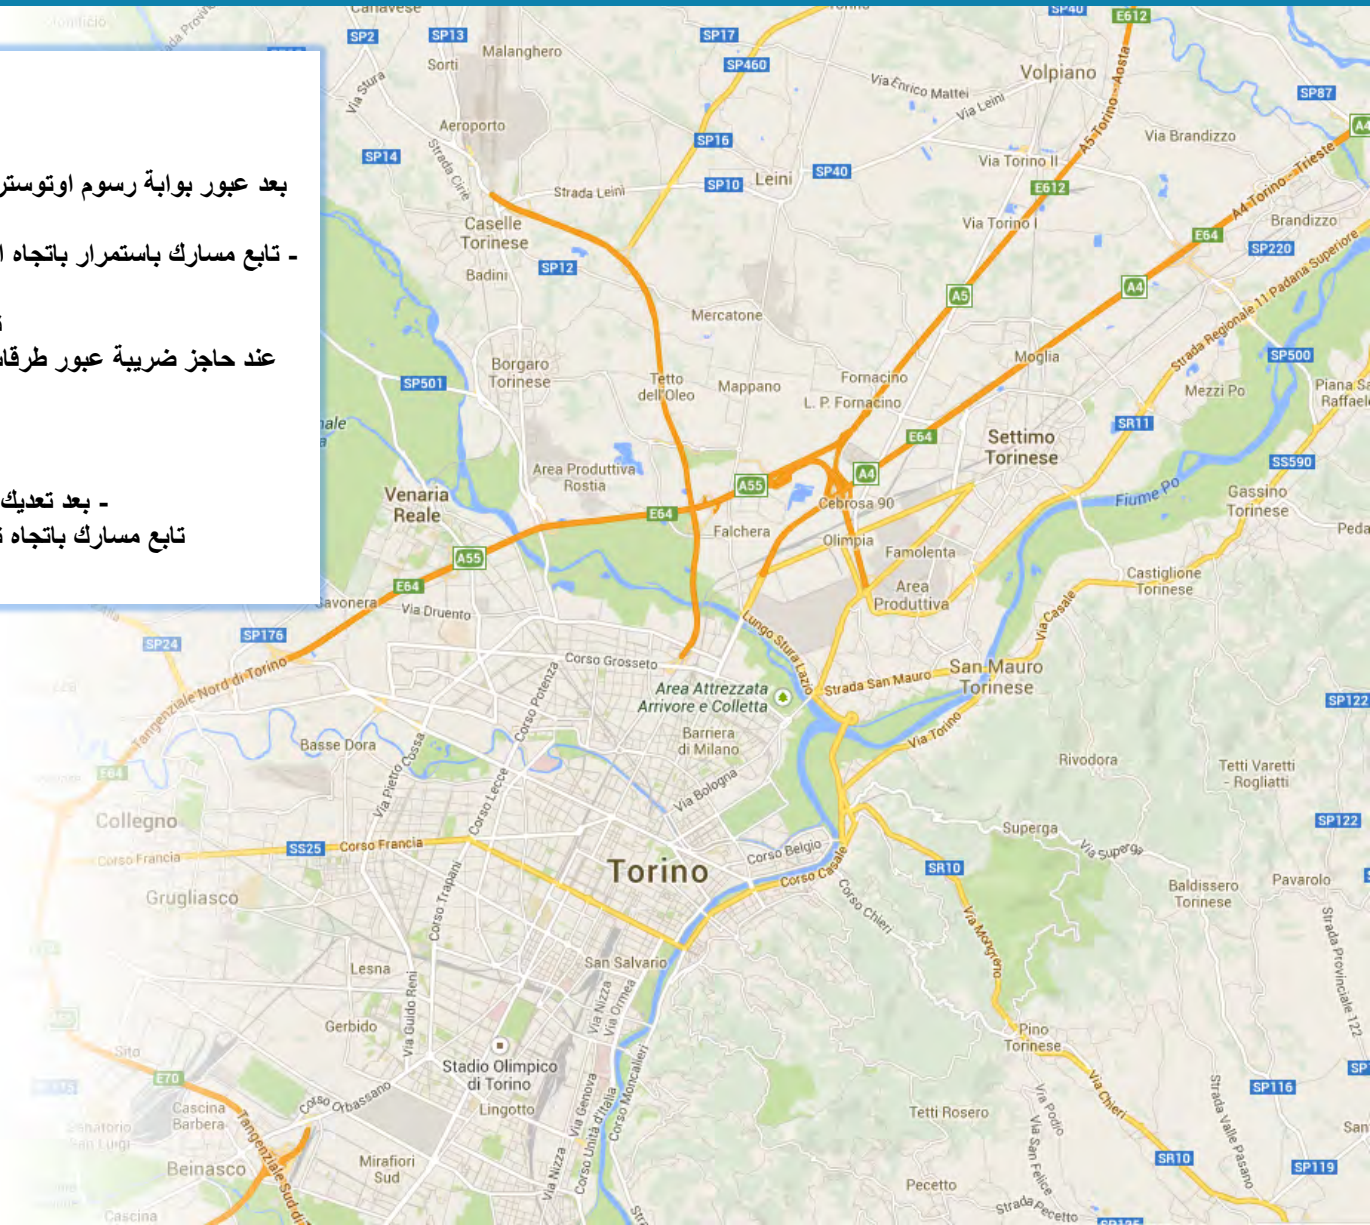

splitting bandknives

LAMEBO s.r.l.

Viale Kennedy, 50/D - 10040 Leini (TO)

Tel.: +39 011 9910383 • Fax:+39 011 9910424

Skype: Lamebo • lamebo@lamebo.it • www.lamebo.it

AUTOSTRADA

A21بياتشنسا – تورينو

بعد عبور بوابة رسوم اوتوستراد تورينو، اتجه نحو الطريق السريع الشمالي أي تنجنسياليه نورد، باتجاه أوستا- ميلانو - تابع مسارك باستمرار باتجاه الإشارات التوضيحية لطريق أوستا - ميلانو ونحو الطريق السريع الشمالي أي تنجنسياليه نورد تابع سيرك في طريق تورينو- أوستا باتجاه أوستا عند حاجز ضريبة عبور طرقات تورينو - أوستا أحفظ يمينك و اخرج عند بوابة خروج سيتيمو

A4ميلانو – تورينو

- بعد تعديلك حدود أوتوستراد ميلانو - تورينو عند رونديزونه تابع مسارك باتجاه تورينو لعدة كيلومترات و اخرج عند مفرق سيتيمو

splitting bandknives

LAMEBO s.r.l.

Viale Kennedy, 50/D - 10040 Leini (TO)

Tel.: +39 011 9910383 • Fax:+39 011 9910424

Skype: Lamebo • lamebo@lamebo.it • www.lamebo.it

تفاصيل الخريطة

عند أول مفرق طرق تواجهه انعطف إلى اليسار، باتجاه لينيه، وبعد قطع الجسر، انعطف من جديد إلى اليسار وكأنتك تريد أن تتجه من جديد نحو الاوتوستراد.
عند أول طريق جانبي انعطف إلى اليمين وذلك عبر شارع كينيدي.
تابع مسارك حتى أول دوار،
ادخل الدوار، وقم بالدوران حوله بمقدار 270°
إن مستودعنا ذا اللون الأبيض و الرمادي بنوافذه الزرقاء ويقع على يمين الدوار