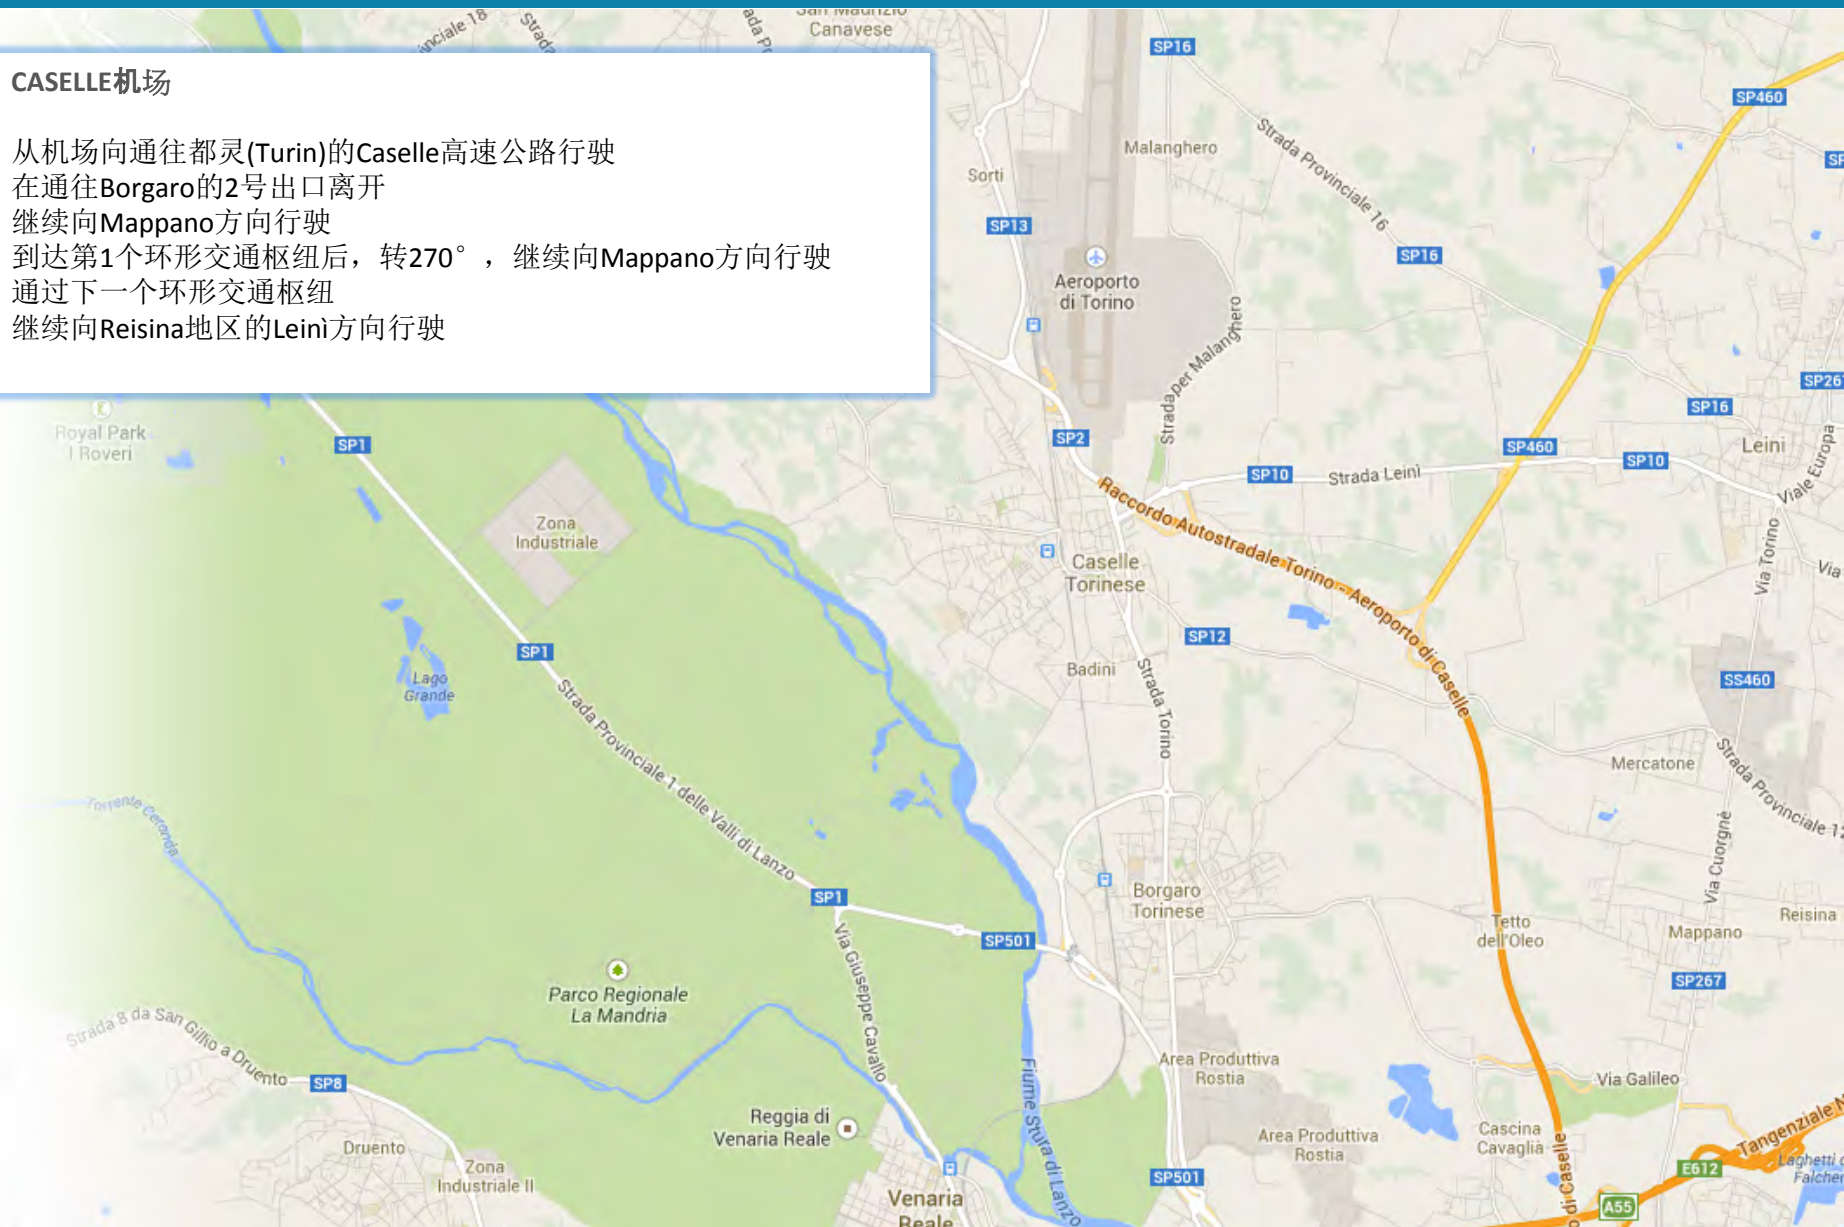

splitting bandknives

LAMEBO s.r.l.

Viale Kennedy - 10040 Leini (TO)

Tel.: +39 011 9910383 • 9910378 • Fax: +39 011 9910424

Skype: Lamebo • lamebo@lamebo.it • www.lamebo.it

CASELLE机场

从机场向通往都灵(Turin)的Caselle高速公路行驶
在通往Borgaro的2号出口离开
继续向Mappano方向行驶
到达第1个环形交通枢纽后, 转270°, 继续向Mappano方向行驶
通过下一个环形交通枢纽
继续向Reisina地区的Leini方向行驶

splitting bandknives

LAMEBO s.r.l.

Viale Kennedy - 10040 Leini (TO)

Tel.: +39 011 9910383 • 9910378 • Fax: +39 011 9910424

Skype: Lamebo • lamebo@lamebo.it • www.lamebo.it

大约1公里后，转到右面的公路：*Via Galileo Galilei*
在那条公路上行驶直至第1个环形交通枢纽，通过此枢纽
我公司是一座白灰色建筑物，窗户是蓝色的。公司在环形交通枢纽的左边