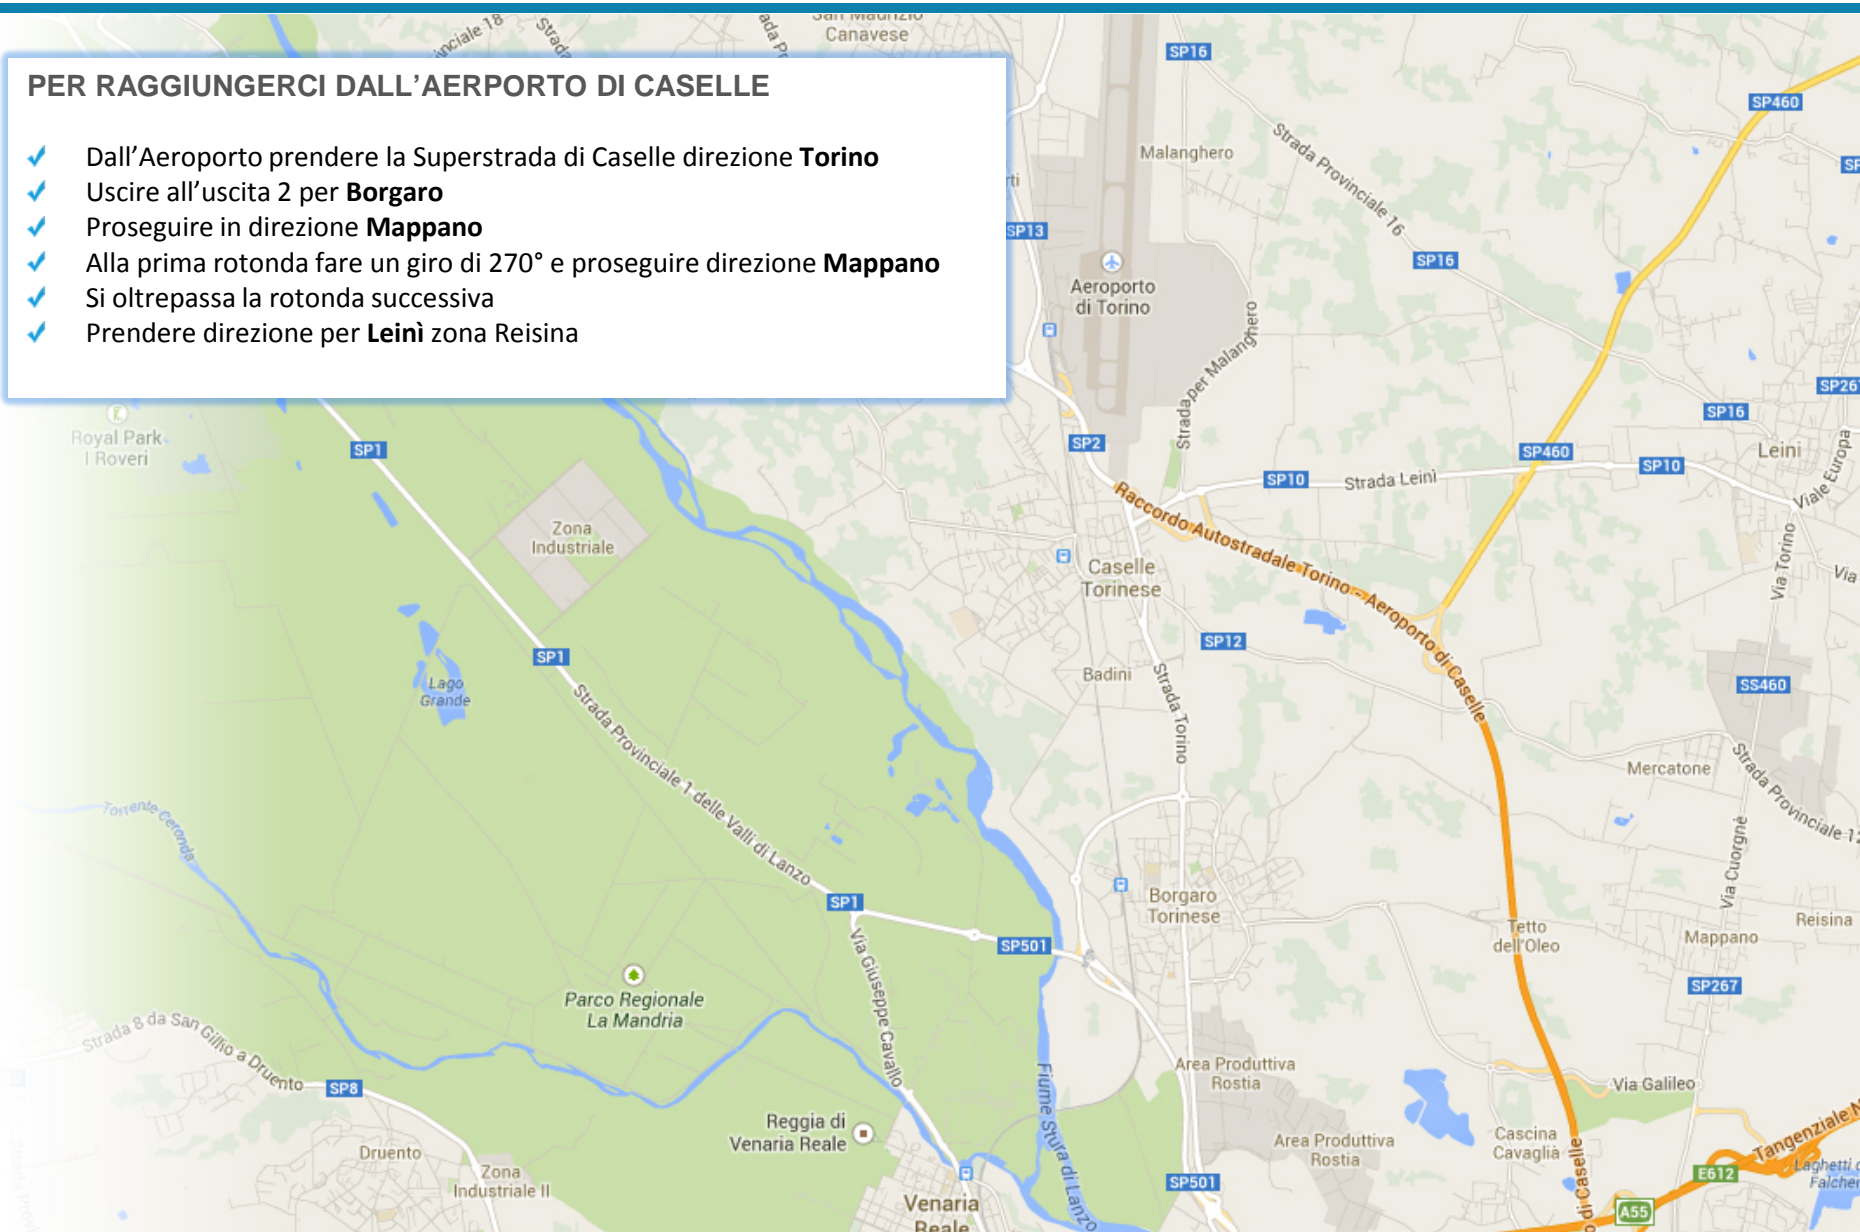

### PER RAGGIUNGERCI DALL' AEROPORTO DI CASELLE

- ✓ Dall' Aeroporto prendere la Superstrada di Caselle direzione **Torino**
- ✓ Uscire all' uscita 2 per **Borgaro**
- ✓ Proseguire in direzione **Mappano**
- ✓ Alla prima rotonda fare un giro di 270° e proseguire direzione **Mappano**
- ✓ Si oltrepassa la rotonda successiva
- ✓ Prendere direzione per **Leini** zona Reisina

## DETTAGLI MAPPA

- ✓ Dopo circa un chilometro e mezzo imboccare Via Galileo Galilei sulla destra
- ✓ Proseguire la strada fino ad arrivare alla prima rotonda, oltrepassandola
- ✓ Il nostro capannone è quello bianco e grigio con le finestre azzurre sulla sinistra