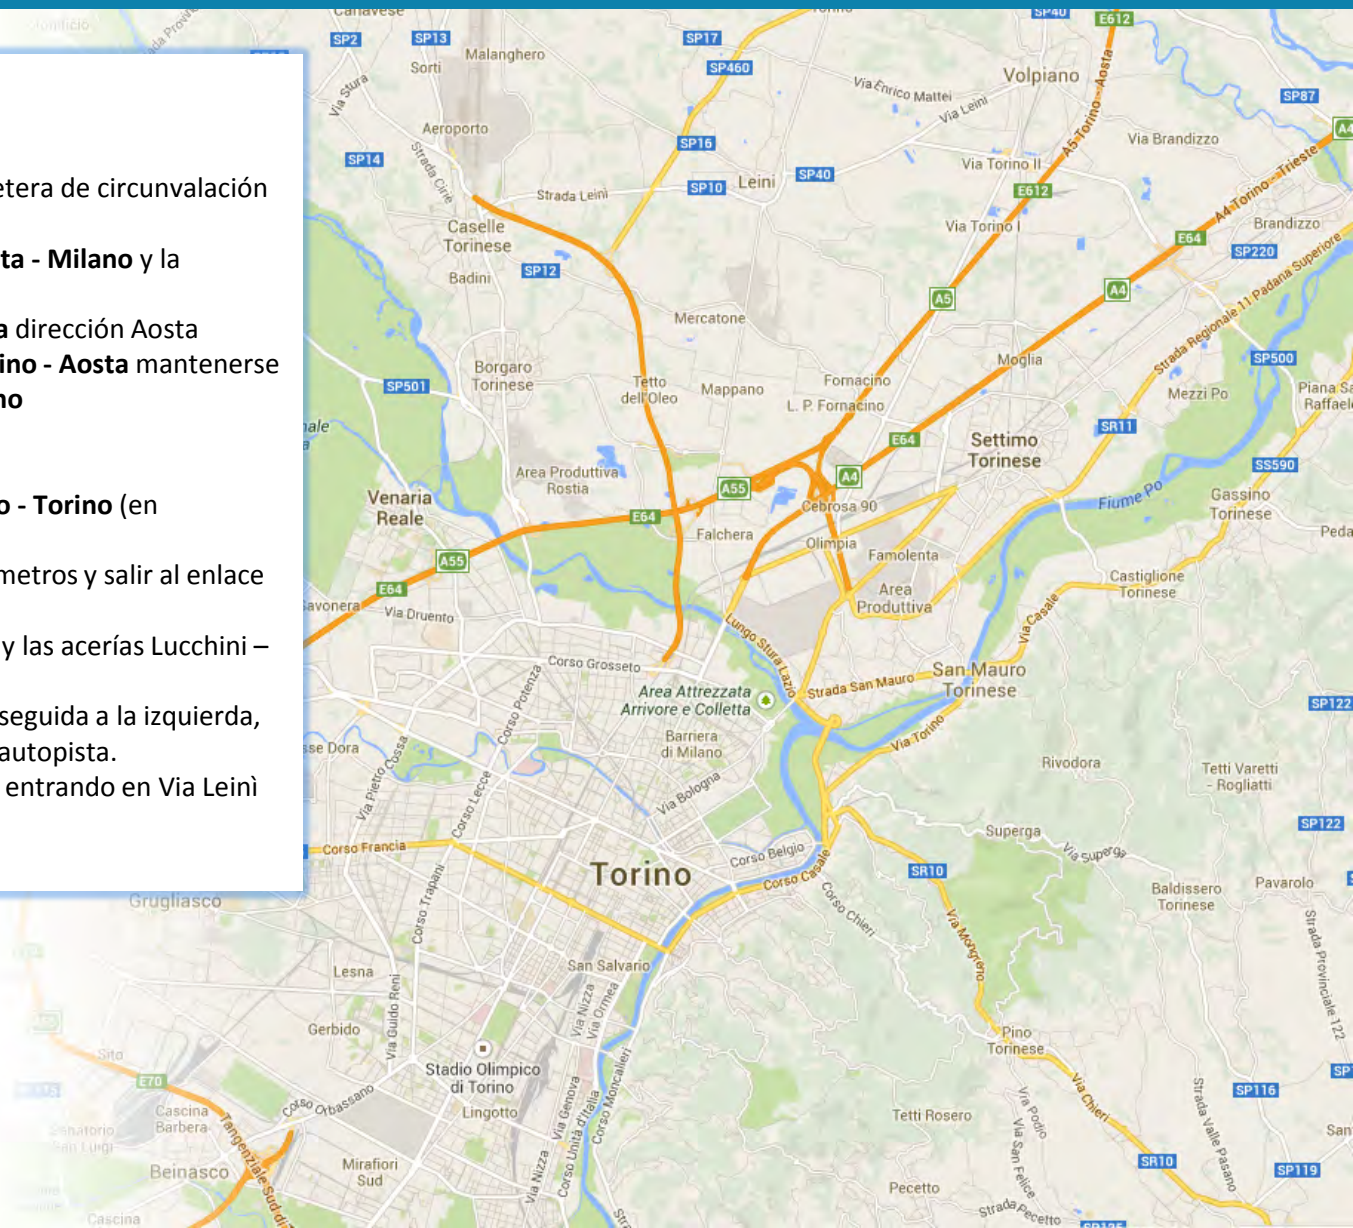

### A21 PIACENZA-TURIN

Pasada la barrera de **Torino** ir en la carretera de circunvalación Norte, dirección **Aosta - Milano**

Seguir siempre las indicaciones para **Aosta - Milano** y la carretera de circunvalación Norte

Continuar por la autopista **Torino - Aosta** dirección Aosta

A la barrera de peaje de la autopista **Torino - Aosta** mantenerse a la derecha y salir a la barrera de **Settimo**

### A4 MILAN-TURIN

Superar la barrera de la autopista **Milano - Torino** (en Rondissone)

Seguir en dirección **Torino** por unos kilómetros y salir al enlace de **Settimo**

Ir hacia dirección Leinì, pasar ante Oreal y las acerías Lucchini – están en los dos lados de la rotonda

Seguir pasando el paso elevado, girar enseguida a la izquierda, como si se quisiera entrar de nuevo a la autopista.

Girar a la primera bocacalle a la derecha entrando en **Via Leinì** para llegar en **Viale Kennedy**.